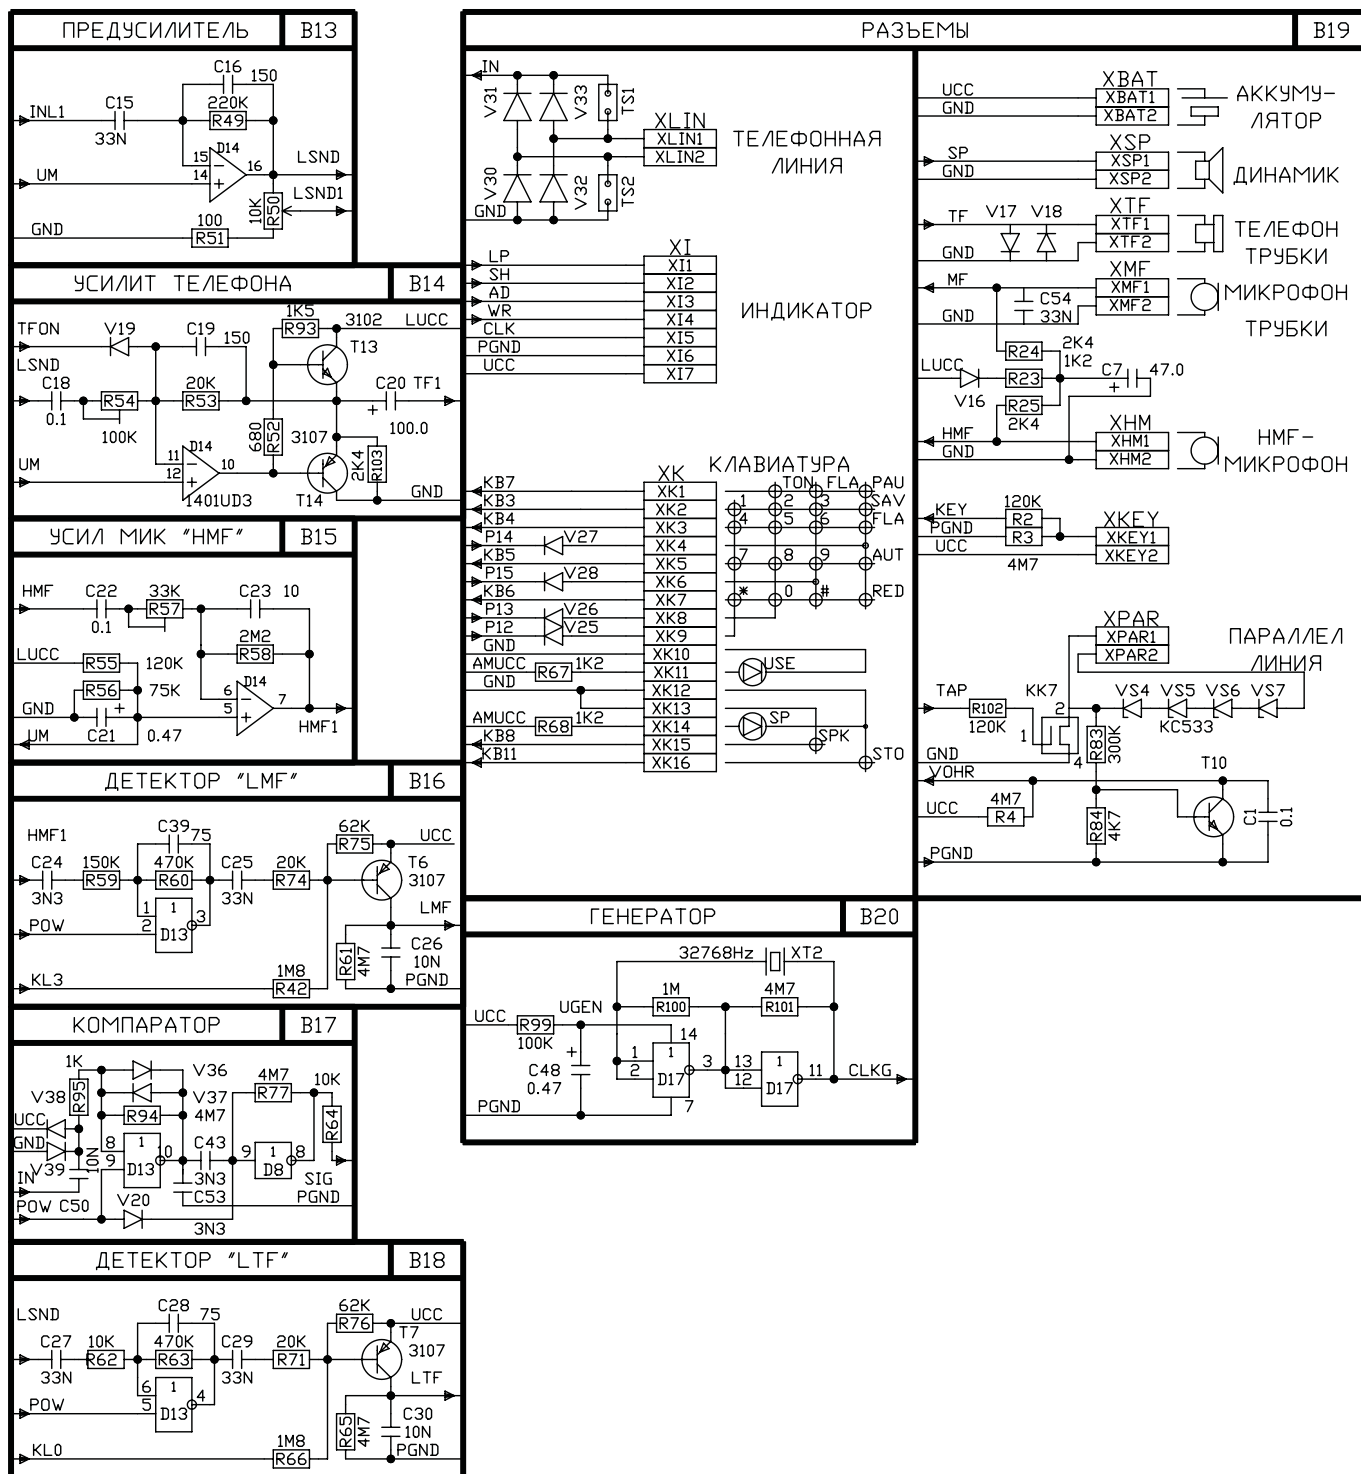

# Телефон «Phone MASTER PRO». Плата процессора.

Схема электрическая принципиальная. Лист 3 из 3. © Телесистемы <http://www.ts.aha.ru>

**Телефон «Phone MASTER PRO». Плата индикатора.**  
 Схема электрическая принципиальная. © Телесистемы <http://www.ts.aha.ru>

"Phone MASTER" - INDICATOR ver IP703