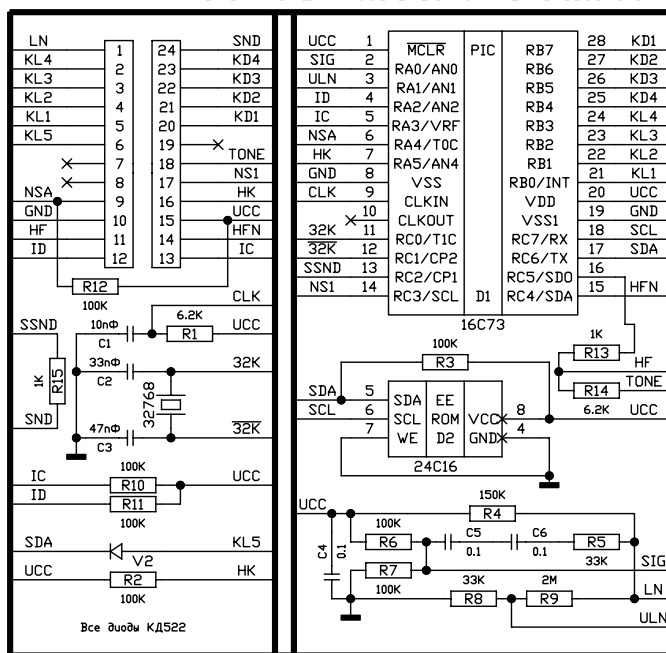

Телефон «Phone MASTER Delta». Схема электрическая принципиальная.

© Телесистемы <http://www.ts.aha.ru>

«Phone MASTER» модель Delta (C)Телесистемы

	KL1	KL2	KL3	KL4	KL5
KD1	SAVE	3	2	1	M1
KD2	FLASH	6	5	4	M2
KD3	AUTO	9	8	7	M3
KD4	PAUSE REDIAL	#	0	* TONE	STORE

Все диоды КД522